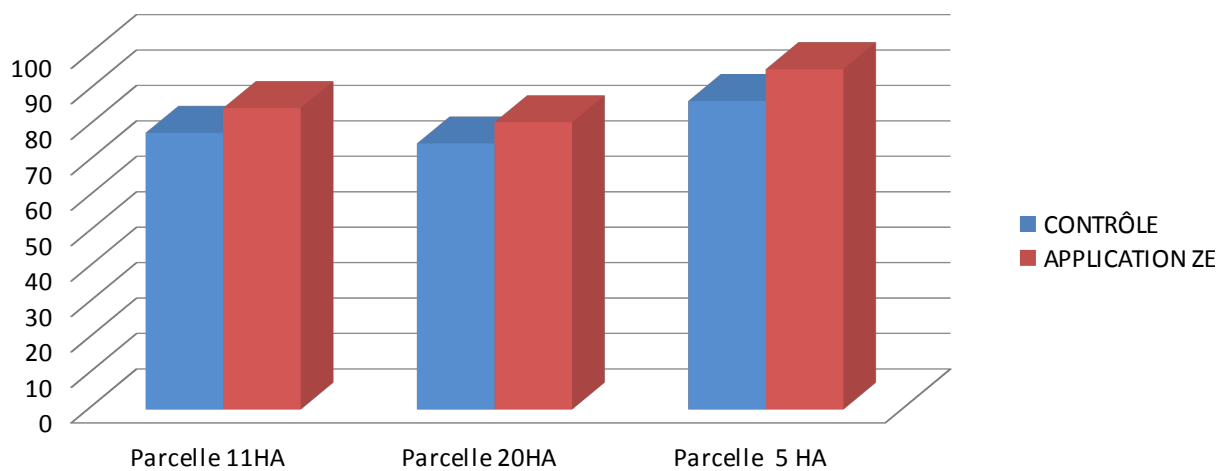

RESULTATS BLE SUR DIFFERENTES GAEC-EARL-SARL

	CONTRÔLE	APPLICATION ZEO-PLANTOS	Humidité
Parcelle 11HA	78	85	12,8
Parcelle 20HA	75	81	11,3
Parcelle 5 HA	87	96	12,5

Type
APACHE
SOCAL
TRITICAL

CO-PLANTOS